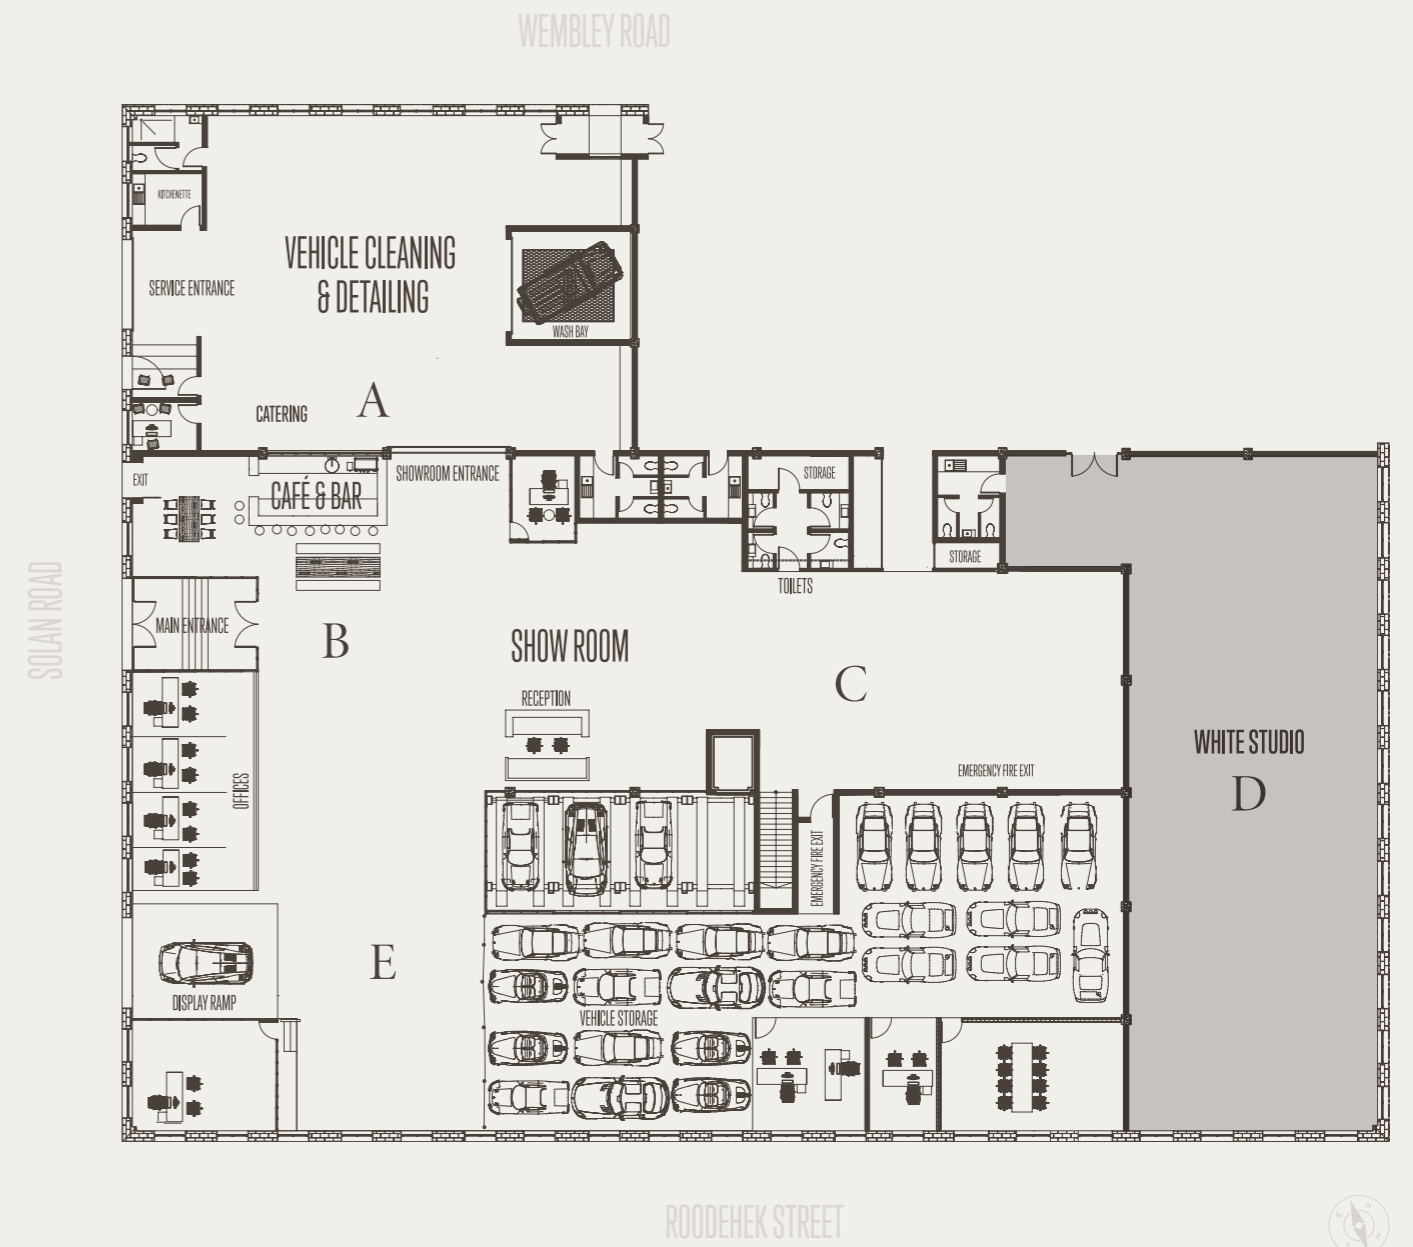

White Studio

SIZE:

320 m²